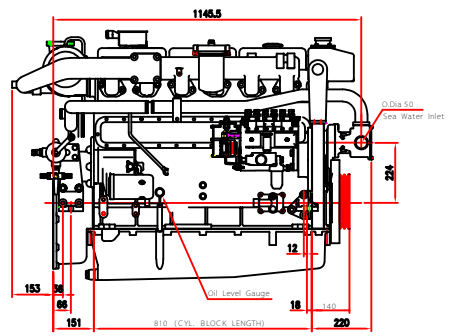

6日
DATE

5
DATE