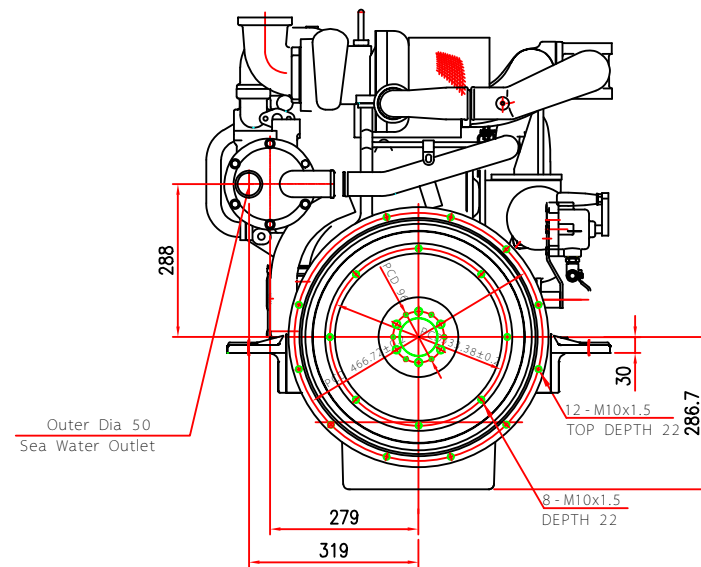

CRS. PULLEY ( 2 : 1 )

Outer Dia 50  
Sea Water Outlet

Oil Level Gauge

번호	PART NO.	PART NAME	재질	개수	비고
과목	AD136T	ENGINE ASS'Y		1/1	
용도		for MARINE GENERATOR BASE ENGINE			
작성	DES: AXC110	DATE			
검核	CHK: HAN	DATE			
인사	DATE				
번호	65.00506 - 7513				
회사	대우중공업기계주식회사 DAEWOO HEAVY INDUSTRIES & MACHINERY CO., LTD.				

5  
DATE