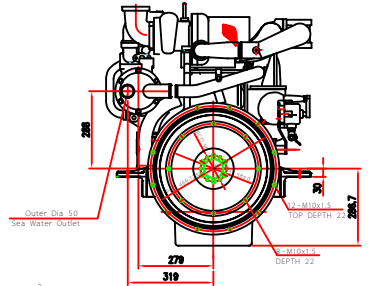

6日
DATE

5
DATE