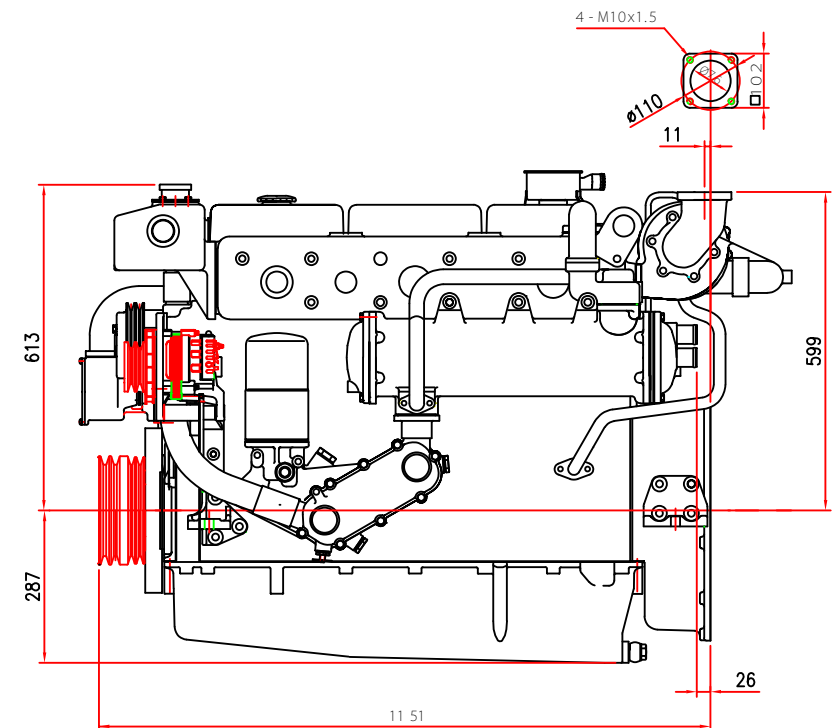

CRS. PULLEY ( 2 : 1 )

Outer Dia 50  
Sea Water Outlet

Oil Level Gauge

번호	PART NO.	PART NAME	재질	개수	비고
과목	AD136T	ENGINE ASS'Y		1/1	
용도		for MARINE GENERATOR BASE ENGINE			
작성	DES: AXC110	DATE			
검核	CHK: HAN	DATE			
인사	DATE				
번호	65.00506 - 7513				
회사	대우중공업기계주식회사 DAEWOO HEAVY INDUSTRIES & MACHINERY CO., LTD.				

5  
DATE