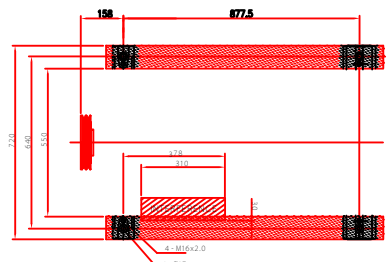

6日
DATE

5
DATE