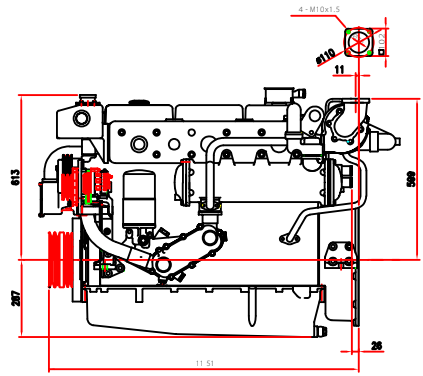

6日
DATE

5
DATE