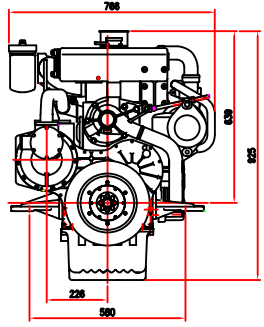

6日
DATE

5
DATE