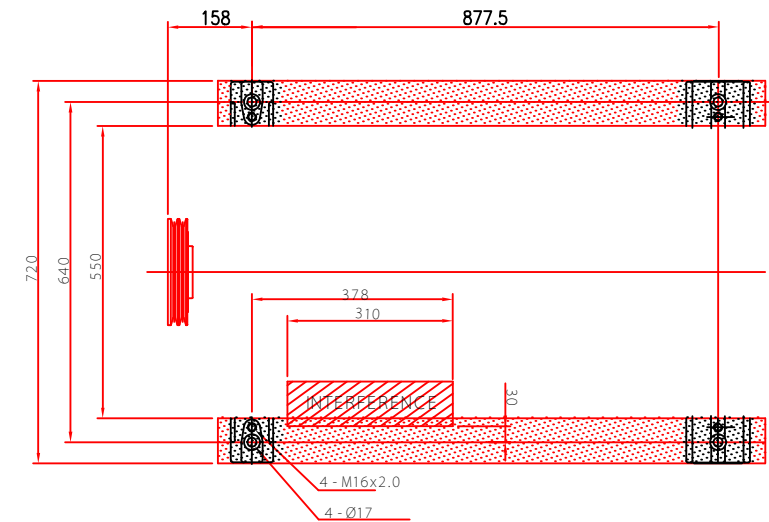

CRS. PULLEY ( 2 : 1 )

Outer Dia 50  
Sea Water Outlet

Oil Level Gauge

번호	PART NO.	PART NAME	재질	개수	비고
과목	AD136T	ENGINE ASS'Y		1/1	
용도		for MARINE GENERATOR BASE ENGINE			
작성	DES: AXC110	DATE			
검核	CHK: HAN	DATE			
인사	DATE				
번호	65.00506 - 7513				
회사	대우중공업기계주식회사 DAEWOO HEAVY INDUSTRIES & MACHINERY CO., LTD.				

5  
DATE