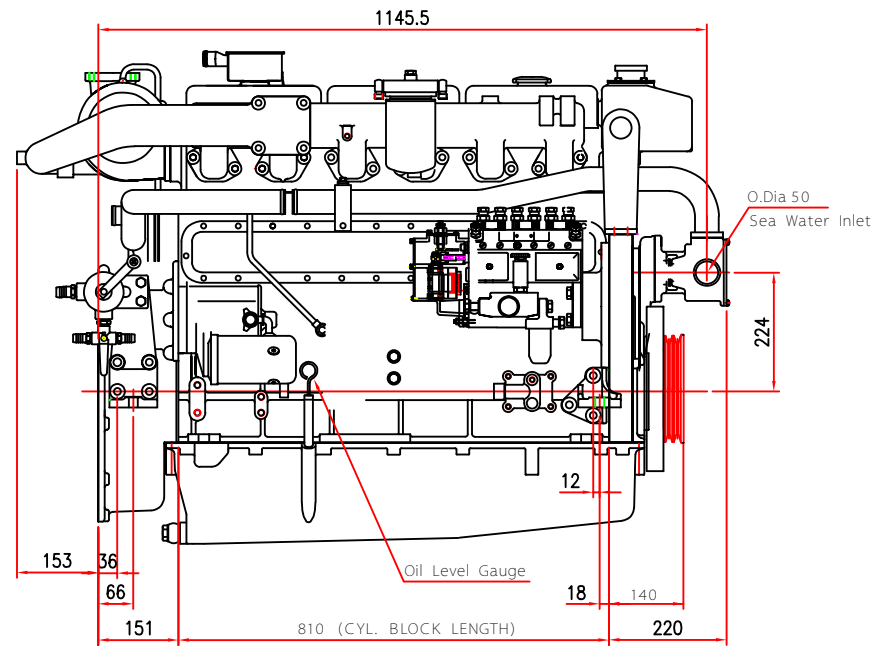

CRS. PULLEY ( 2 : 1 )

Outer Dia 50  
Sea Water Outlet

Oil Level Gauge

번호	PART NO.	PART NAME	재질	개수	비고
과목	AD136T	ENGINE ASS'Y		1/1	
용도		for MARINE GENERATOR BASE ENGINE			
작성	DES: AXC110	DATE			
검核	CHK: HAN	DATE			
인사	DATE				
번호	65.00506 - 7513				
회사	대우중공업기계주식회사 DAEWOO HEAVY INDUSTRIES & MACHINERY CO., LTD.				

5  
DATE