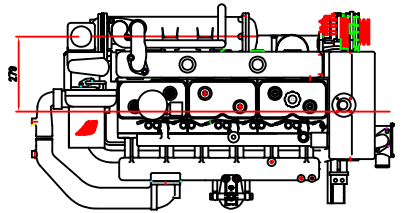

6日
DATE

5
DATE