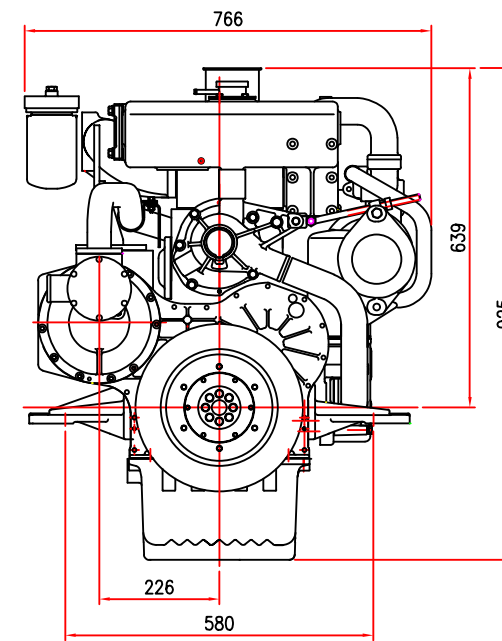

CRS. PULLEY ( 2 : 1 )

Outer Dia 50  
Sea Water Outlet

Oil Level Gauge

번호	PART NO.	PART NAME	재질	개수	비고
과목	AD136T	ENGINE ASS'Y		1/1	
용도		for MARINE GENERATOR BASE ENGINE			
작성	DES: AXC110	DATE			
검核	CHK: HAN	DATE			
인사	DATE				
번호	65.00506 - 7513				
회사	대우중공업기계주식회사 DAEWOO HEAVY INDUSTRIES & MACHINERY CO., LTD.				

5  
DATE