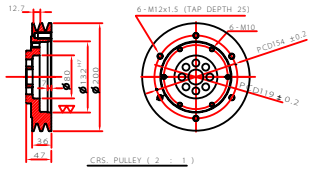

6日
DATE

5
DATE